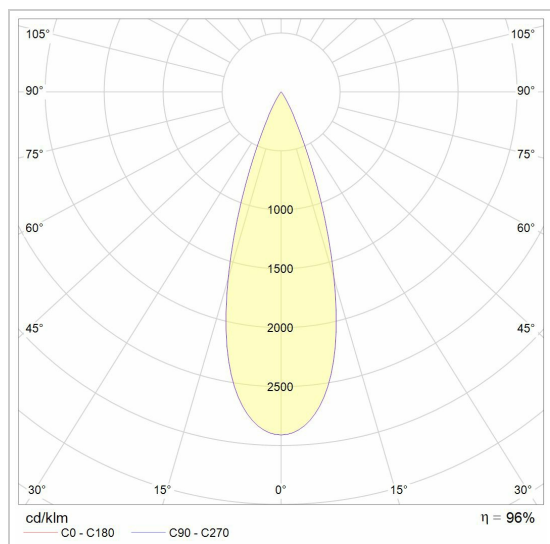

LUXOR UP XICATO

1983.IP20/..
opbouw plafondverlichting

Lichtdistributie

Project _____
Type _____
Nota _____
Aantal _____
Datum _____

LED

Lamptype	Led
Aantal	2
Vermogen	9,5W
Spanning	700mA
Kelvin	2700K 3000K
Lumen	1300
CRI	80

Fysisch

Type gebruik	Interieur
Type bevestiging	Plafond
Afmetingen armatuur	302x159x130 mm
Richtingstype	In beide vlakken
IP-beschermingsgraad	IP20
Reflector	40°
Gewicht	3,3000 kg

Elektrisch

Spanning	~230V
Armatuurklasse	I
Led driver	Inbegrepen
Type dimmer	Led C
ControlGearReplacableType	Vervangbare voorschakelapparatuur door een installateur
Vervangbaarheid lichtbron	Vervangbare lichtbron (enkel LED) door installateur

Kleuren

	1M wit textuur		1M wit textuur	1983.IP20.1M.1M.WW NW
	1M wit textuur		2M zwart textuur	1983.IP20.1M.2M.WW NW
	2M zwart textuur		2M zwart textuur	1983.IP20.2M.2M.WW NW