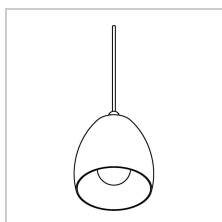

## OLIVIA MINI

1917.TX.E27/..

### Fysisch

Type gebruik Interieur

Type bevestiging Hanglamp

Afmetingen armatuur  $\varnothing$ 100x105 mm

Kabel 1500 mm

Eindtype Textielkabel

IP-beschermingsgraad IP20

Gewicht 0,4800 kg