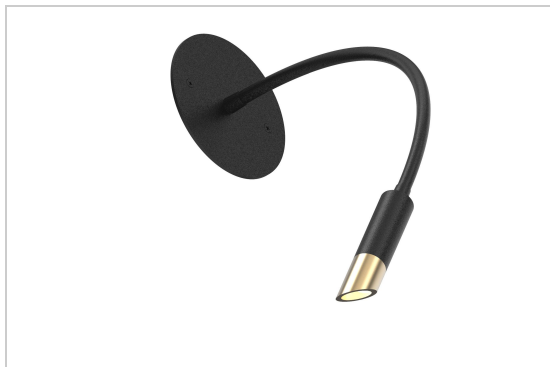

LIPSTICK by SUMUM

1898/..

opbouwspot met flexibele arm

Lichtdistributie

Project _____

Type _____

Nota _____

Aantal _____

Datum _____

LED

Lamptype	Led
Aantal	1
Vermogen	1,8W
Spanning	500mA
Kelvin	2700K 3000K
Lumen	190
CRI	80

Fysisch

Type gebruik	Interieur
Type bevestiging	Wand
Afmetingen armatuur	ø90x390 mm
FLEX	300 mm
Richtingstype	In beide vlakken
IP-beschermingsgraad	IP20
Reflector	25°
Gewicht	0,2300 kg

Project _____
Type _____
Nota _____
Aantal _____
Datum _____

LIPSTICK by SUMUM

1898/..
opbouwspot met flexibele arm

Kleuren

	16	goud satijn	1898.16.WW NW
	162	goud - zwart	1898.162.WW NW
	1M	wit textuur	1898.1M.WW NW
	216	zwart - goud	1898.216.WW NW
	2M	zwart textuur	1898.2M.WW NW