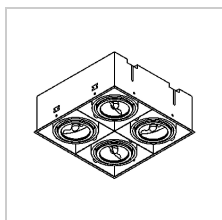

SPINNER X

1859/..

inbouw plafondverlichting