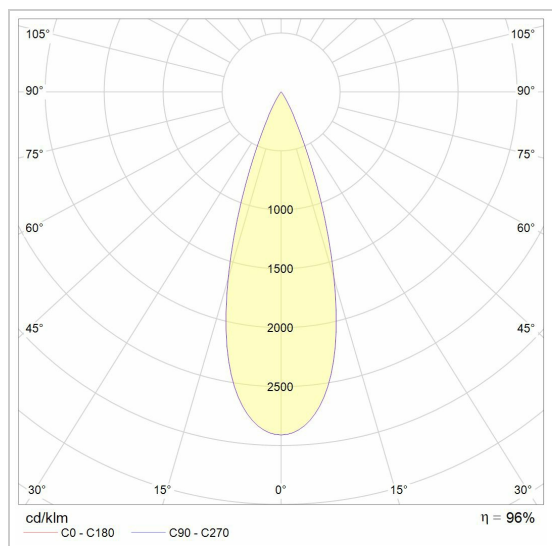

Lichtdistributie

Project _____
Type _____
Nota _____
Aantal _____
Datum _____

LED

Lamptype	Led
Aantal	1
Vermogen	6,6W
Spanning	500mA
Kelvin	2700K | 3000K
Lumen	965
CRI	80

Fysisch

Type gebruik	Interieur
Type bevestiging	Hanglamp
Afmetingen armatuur	ø80x450 mm
Kabel	1500 mm
Eindtype	TX
IP-beschermingsgraad	IP20
Reflector	40°
Gewicht	1,0000 kg

Elektrisch

Spanning	=500mA
Armatuurklasse	III
Led driver	Niet inbegrepen
Vervangbaarheid lichtbron	Vervangbare lichtbron (enkel LED) door installateur
Energy efficiency	D