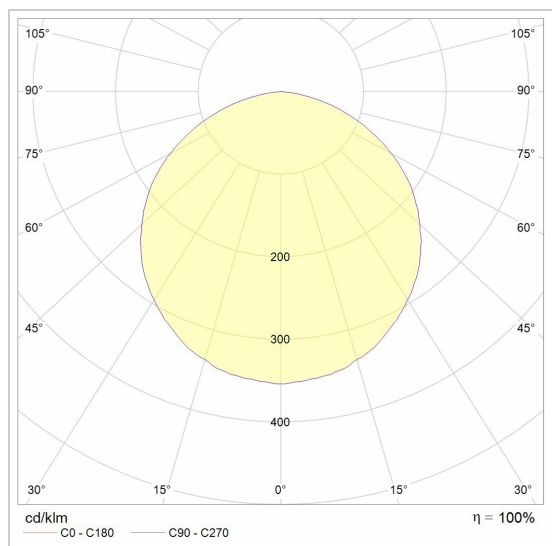

Lichtdistributie

Project _____

Type _____

Nota _____

Aantal _____

Datum _____

LED

Lamptype	Led
Aantal	3
Vermogen	6,6W
Spanning	500mA
Kelvin	2700K | 4000K
Lumen	965
CRI	80

Fysisch

Type gebruik	Interieur
Type bevestiging	Hanglamp
Afmetingen armatuur	∅120x33 mm
Staaft	800 mm
Eindtype	B3
IP-beschermingsgraad	IP20

Elektrisch

Spanning	~230V
Armatuurklasse	I
Led driver	Inbegrepen
Type dimmer	Led C
ControlGearReplacableType	Vervangbare voorschakelapparatuur door een installateur
Vervangbaarheid lichtbron	Vervangbare lichtbron (enkel LED) door installateur