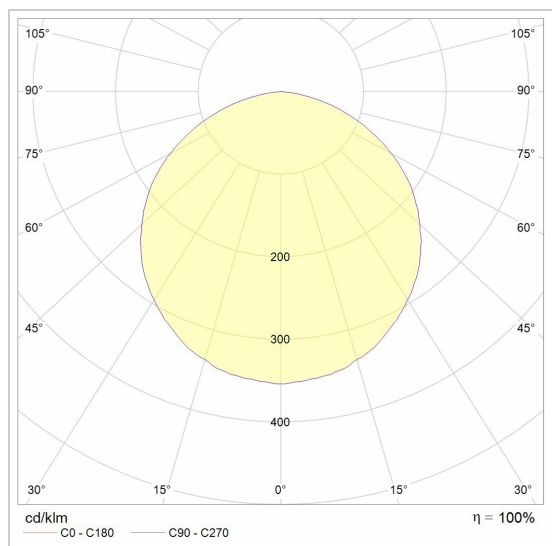

NAOMI XICATO

1826/..

hanglamp met bolgewricht - stang inkortbaar

Lichtdistributie

Project _____

Type _____

Nota _____

Aantal _____

Datum _____

LED

Lamptype	Led
Aantal	1
Vermogen	6,6W
Spanning	500mA
Kelvin	2700K 4000K
Lumen	965
CRI	80

Fysisch

Type gebruik	Interieur
Type bevestiging	Hanglamp
Afmetingen armatuur	ø120x33 mm
Staafl	800 mm
Eindtype	B3
IP-beschermingsgraad	IP20
Gewicht	0,6800 kg