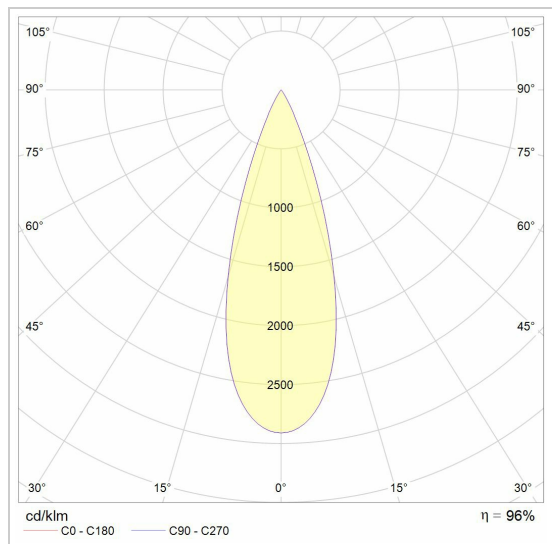

Lichtdistributie

Project _____

Type _____

Nota _____

Aantal _____

Datum _____

LED

Lamptype	Led
Aantal	2
Vermogen	9,5W
Spanning	700mA
Kelvin	2700K | 3000K
Lumen	1300
CRI	80

Fysisch

Type gebruik	Interieur
Type bevestiging	Plafond
Sokkel	265x60 mm
Afmetingen armatuur	405x400 mm
IP-beschermingsgraad	IP20
Reflector	40°

Elektrisch

Spanning	~230V
Armatuurklasse	I
Led driver	Inbegrepen
Type dimmer	Led C
ControlGearReplacableType	Vervangbare voorschakelapparatuur door een installateur
Vervangbaarheid lichtbron	Vervangbare lichtbron (enkel LED) door installateur