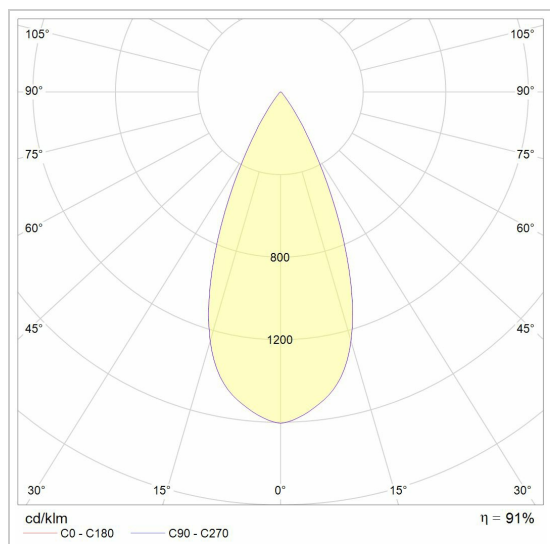

KOZA X Ø164 CRI 95.IP20

1768.1300.IP20.PL/..

inbouwspot

Lichtdistributie

Project _____

Type _____

Nota _____

Aantal _____

Datum _____

LED

Lamptype	Led
Aantal	1
Vermogen	13,3W
Spanning	700mA
Kelvin	2700K 3000K
Lumen	1300
CRI	95

Fysisch

Type gebruik	Interieur
Type bevestiging	Plafond
Type opening	Rond
Afmetingen opening	Ø164 mm
Inbouwdiepte	173 mm
Afmetingen armatuur	ø178x153 mm
Type veer	S1 - springveren
IP-beschermingsgraad	IP20
Reflector	52°
Gewicht	0,7950 kg

Project _____
Type _____
Nota _____
Aantal _____
Datum _____

KOZA X Ø164 CRI 95.IP20

1768.1300.IP20.PL/..
inbouwspot

Kleuren

	11M grijs textuur	1768.1300.IP20.PL.11M.WW NW
	14 alu satijn	1768.1300.IP20.PL.14.WW NW
	1M wit textuur	1768.1300.IP20.PL.1M.WW NW
	2M zwart textuur	1768.1300.IP20.PL.2M.WW NW