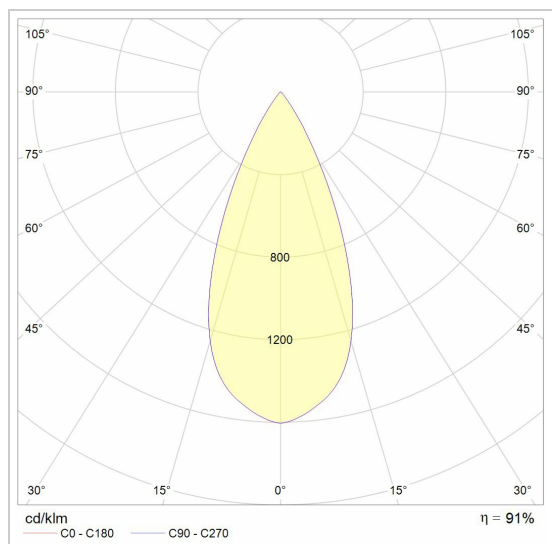

KOZA X Ø164 CRI 80.IP20

1767.1300.IP20.PL/..

inbouwspot

Lichtdistributie

Project _____

Type _____

Nota _____

Aantal _____

Datum _____

LED

Lamptype	Led
Aantal	1
Vermogen	9,5W
Spanning	700mA
Kelvin	2700K 3000K
Lumen	1300
CRI	80

Fysisch

Type gebruik	Interieur
Type bevestiging	Plafond
Type opening	Rond
Afmetingen opening	Ø164 mm
Inbouwdiepte	173 mm
Afmetingen armatuur	ø178x153 mm
Type veer	S1 - springveren
IP-beschermingsgraad	IP20
Reflector	52°

Project _____
Type _____
Nota _____
Aantal _____
Datum _____

KOZA X Ø164 CRI 80.IP20

1767.1300.IP20.PL/..
inbouwspot

Kleuren

	11M grijs textuur	1767.1300.IP20.PL.11M.WW NW
	14 alu satijn	1767.1300.IP20.PL.14.WW NW
	1M wit textuur	1767.1300.IP20.PL.1M.WW NW
	2M zwart textuur	1767.1300.IP20.PL.2M.WW NW