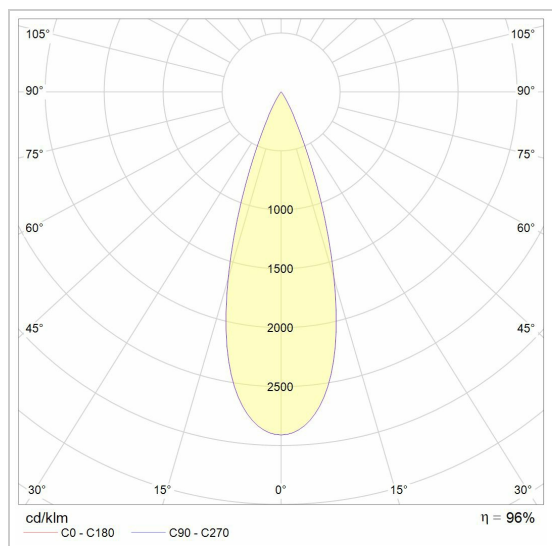

KOZA X Ø118 CRI 80.IP20

1765.2000.IP20/..

inbouwspot

Lichtdistributie

Project _____

Type _____

Nota _____

Aantal _____

Datum _____

LED

Lamptype	Led
Aantal	1
Vermogen	15,2W
Spanning	700mA
Kelvin	2700K 3000K
Lumen	2000
CRI	80

Fysisch

Type gebruik	Interieur
Type bevestiging	Plafond
Type opening	Rond
Afmetingen opening	Ø118 mm
Inbouwdiepte	145 mm
Afmetingen armatuur	ø126x125 mm
Type veer	S1 - springveren
IP-beschermingsgraad	IP20
Reflector	40°

Project _____
Type _____
Nota _____
Aantal _____
Datum _____

KOZA X Ø118 CRI 80.IP20

1765.2000.IP20/..
inbouwspot

Kleuren

	11M grijs textuur	1765.2000.IP20.11M.WW NW
	14 alu satijn	1765.2000.IP20.14.WW NW
	1M wit textuur	1765.2000.IP20.1M.WW NW
	2M zwart textuur	1765.2000.IP20.2M.WW NW