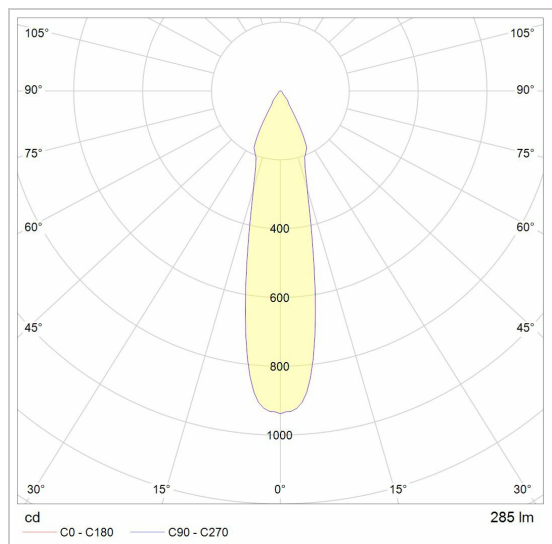

Lichtdistributie

Project _____

Type _____

Nota _____

Aantal _____

Datum _____

LED

Lamptype	Led
Aantal	9
Vermogen	3,8W
Spanning	
Kelvin	2700K | 3000K | 4000K
Lumen	467
CRI	80

Fysisch

Type gebruik	Interieur
Type bevestiging	Plafond
Afmetingen armatuur	1200x45x380 mm
frame	L1200xB300 mm
IP-beschermingsgraad	IP20
Gewicht	4,5000 kg

Elektrisch

Aansluitspanning	~230V
Armatuurklasse	I
LED driver	Inbegrepen
Dimbaar	Led C
Vervangbaarheid voorschakelapparatuur	Vervangbare voorschakelapparatuur door een installateur
Vervangbaarheid lichtbron	Vervangbare lichtbron (enkel LED) door installateur
Energie efficiëntie	E