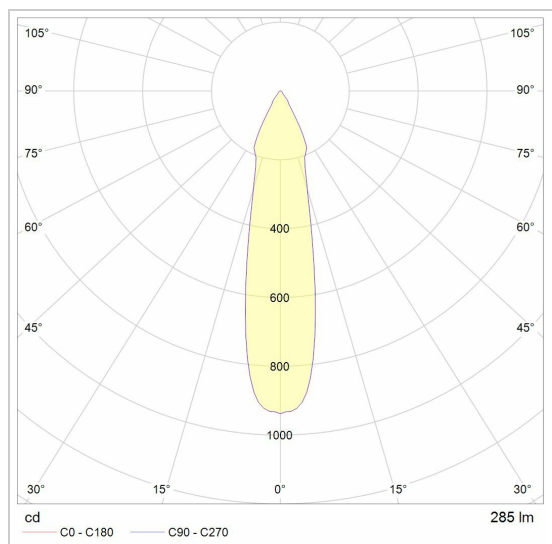

THINDR

1747.CEN.7/..

opbouw plafondverlichting

Lichtdistributie

Project _____

Type _____

Nota _____

Aantal _____

Datum _____

LED

Lamptype	Led
Aantal	7
Vermogen	3,8W
Spanning	350mA
Kelvin	2700K 3000K
Lumen	467
CRI	80

Fysisch

Type gebruik	Interieur
Type bevestiging	Plafond
Afmetingen armatuur	900x45x380 mm
IP-beschermingsgraad	IP20