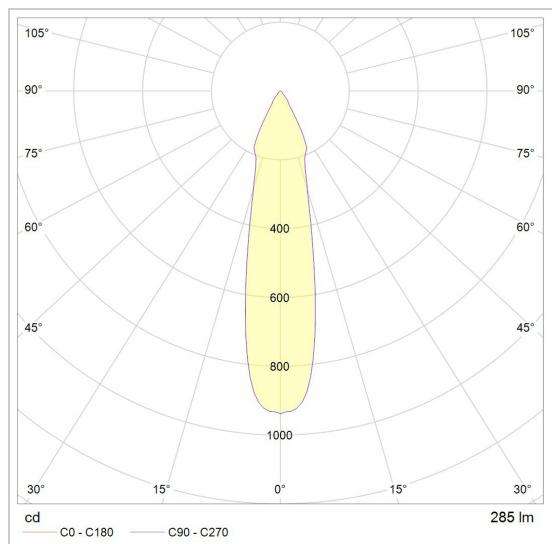

Lichtdistributie

Project _____

Type _____

Nota _____

Aantal _____

Datum _____

LED

Lamptype	Led
Aantal	7
Vermogen	3,8W
Spanning	
Kelvin	2700K | 3000K
Lumen	467
CRI	80

Fysisch

Type gebruik	Interieur
Type bevestiging	Plafond
Afmetingen armatuur	900x45x380 mm
frame	L900xB300 mm
IP-beschermingsgraad	IP20

Elektrisch

Aansluitspanning	~230V
Armatuurklasse	I
LED driver	Inbegrepen
Dimbaar	Led C
Vervangbaarheid voorschakelapparatuur	Vervangbare voorschakelapparatuur door een installateur
Vervangbaarheid lichtbron	Vervangbare lichtbron (enkel LED) door installateur
Energie efficiëntie	E