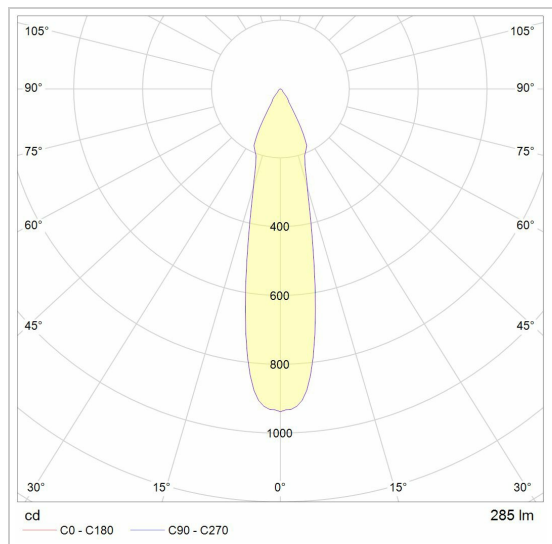

Lichtdistributie

Project _____

Type _____

Nota _____

Aantal _____

Datum _____

LED

Lamptype	Led
Aantal	5
Vermogen	3,8W
Spanning	350mA
Kelvin	2700K | 3000K
Lumen	467
CRI	80

Fysisch

Type gebruik	Interieur
Type bevestiging	Plafond
Afmetingen armatuur	700x45x380 mm
IP-beschermingsgraad	IP20
Gewicht	3,5000 kg

Elektrisch

Spanning	~230V
Armatuurklasse	I
Led driver	Inbegrepen
Type dimmer	Led C
ControlGearReplacableType	Vervangbare voorschakelapparatuur door een installateur
Vervangbaarheid lichtbron	Vervangbare lichtbron (enkel LED) door installateur