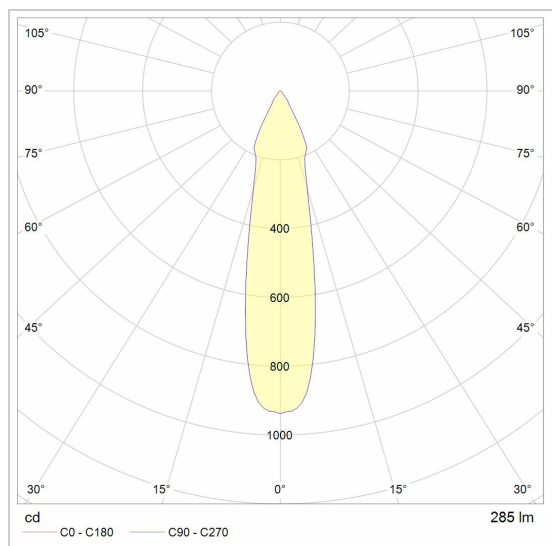

Lichtdistributie

Project _____

Type _____

Nota _____

Aantal _____

Datum _____

LED

Lamptype	Led
Aantal	3
Vermogen	3,8W
Spanning	350mA
Kelvin	2700K | 3000K
Lumen	467
CRI	80

Fysisch

Type gebruik	Interieur
Type bevestiging	Plafond
Afmetingen armatuur	500x45x380 mm
IP-beschermingsgraad	IP20
Gewicht	0,8900 kg

Elektrisch

Spanning	~230V
Armatuurklasse	I
Led driver	Inbegrepen
Type dimmer	Led C
ControlGearReplacableType	Vervangbare voorschakelapparatuur door een installateur
Vervangbaarheid lichtbron	Vervangbare lichtbron (enkel LED) door installateur