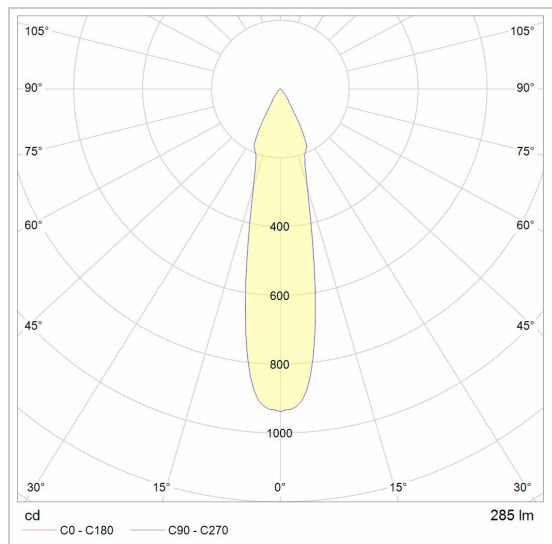

THINDR

1743.AS.3/..
opbouw plafondverlichting

Lichtdistributie

Project _____
Type _____
Nota _____
Aantal _____
Datum _____

LED

Lamptype	Led
Aantal	3
Vermogen	3,8W
Spanning	350mA
Kelvin	2700K 3000K
Lumen	467
CRI	80

Fysisch

Type gebruik	Interieur
Type bevestiging	Plafond
Afmetingen armatuur	500x45x380 mm
IP-beschermingsgraad	IP20
Gewicht	2,2200 kg

Elektrisch

Spanning	~230V
Armatuurklasse	I
Led driver	Inbegrepen
Type dimmer	Led C
ControlGearReplacableType	Vervangbare voorschakelapparatuur door een installateur
Vervangbaarheid lichtbron	Vervangbare lichtbron (enkel LED) door installateur