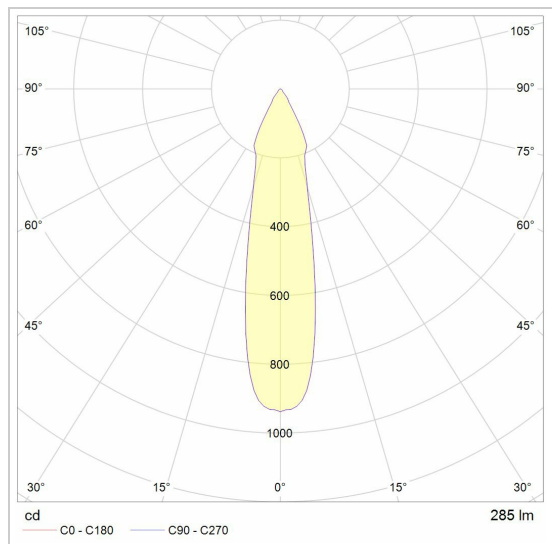

THINDR

1737.CEN.7/..

opbouw plafondverlichting

Lichtdistributie

Project _____

Type _____

Nota _____

Aantal _____

Datum _____

LED

Lamptype	Led
Aantal	7
Vermogen	3,8W
Spanning	350mA
Kelvin	2700K 3000K
Lumen	467
CRI	80

Fysisch

Type gebruik	Interieur
Type bevestiging	Plafond
Afmetingen armatuur	700x45x700 mm
IP-beschermingsgraad	IP20