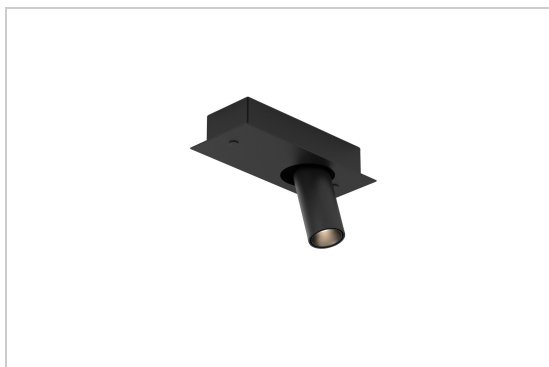

PIVOT

1731/..

Lichtdistributie

Project _____

Type _____

Nota _____

Aantal _____

Datum _____

LED

Lamptype	Led
Aantal	1
Vermogen	5,6W
Spanning	
Kelvin	2700K 3000K
Lumen	639
CRI	80

Fysisch

Type gebruik	Interieur
Type bevestiging	Plafond
Afmetingen armatuur	200x85x128,3 mm
Sokkel	?L175xB64 mm
Richtbaar	In beide vlakken
IP-beschermingsgraad	IP20
Reflector	48°