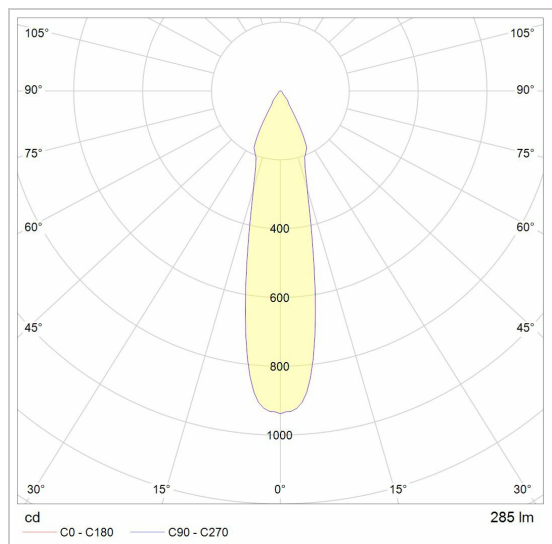

PIVOT

1731/..

Lichtdistributie

Project _____

Type _____

Nota _____

Aantal _____

Datum _____

LED

Lamptype	Led
Aantal	1
Vermogen	5,6W
Spanning	
Kelvin	2700K 3000K
Lumen	639
CRI	80

Fysisch

Type gebruik	Interieur
Type bevestiging	Plafond
Afmetingen armatuur	200x85x128,3 mm
Sokkel	?L175xB64 mm
Richtbaar	In beide vlakken
IP-beschermingsgraad	IP20
Reflector	48°

Kleuren

	1M	1731.1M.WW NW
	29	1731.29.WW NW
	2M	1731.2M.WW NW
	49	1731.49.WW NW