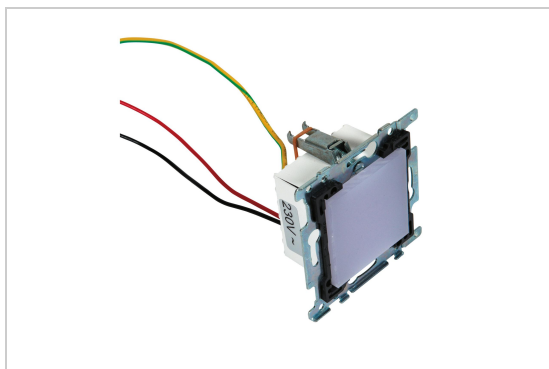

MIA X - voor niko afdekkader

1634C.230V/..

inbouw wandlicht

Lichtdistributie

Project _____

Type _____

Nota _____

Aantal _____

Datum _____

LED

Lamptype	Led
Aantal	1
Vermogen	0,7W
Spanning	230V
Kelvin	2800K 4000K 6500K
Lumen	67
CRI	80

Fysisch

Type gebruik	Interieur
Type bevestiging	Wand
Afmetingen armatuur	50x40x35 mm
IP-beschermingsgraad	IP20
Gewicht	0,1200 kg