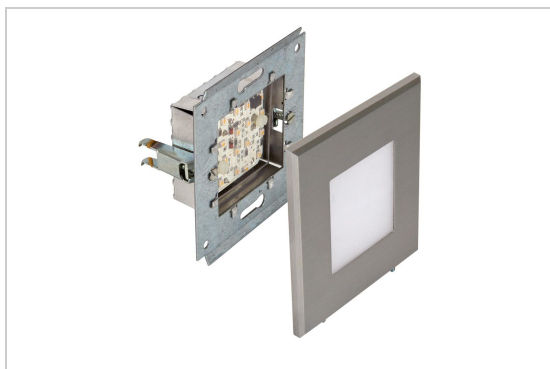

MIA

1630C/..
inbouw wandlicht

Lichtdistributie

Project _____
Type _____
Nota _____
Aantal _____
Datum _____

LED

Lamptype	Led
Aantal	1
Vermogen	0,7W
Spanning	230V
Kelvin	2800K 4000K 6500K
Lumen	67
CRI	80

Fysisch

Type gebruik	Interieur
Type bevestiging	Wand
Inbouwdiepte	50 mm
Afmetingen armatuur	85x85 mm
IP-beschermingsgraad	IP20
Gewicht	0,1600 kg

Elektrisch

Spanning	~230V
Armatuurklasse	I
Type dimmer	Niet dimbaar
Vervangbaarheid lichtbron	Vervangbare lichtbron (enkel LED) door installateur
Energy efficiency	F