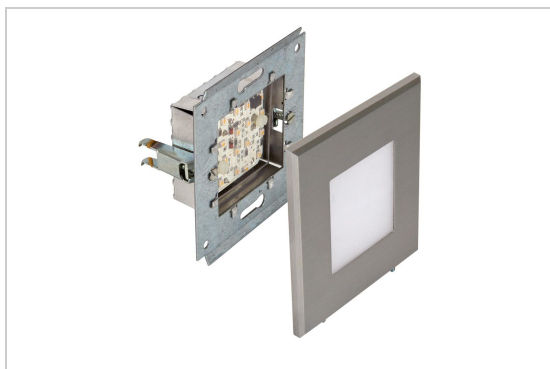

MIA

1630B/..
inbouw wandlicht

Lichtdistributie

Project _____
Type _____
Nota _____
Aantal _____
Datum _____

LED

Lamptype	Led
Aantal	1
Vermogen	1,4W
Spanning	230V
Kelvin	2800K 4000K
Lumen	133
CRI	80

Fysisch

Type gebruik	Interieur
Type bevestiging	Wand
Inbouwdiepte	50 mm
Afmetingen armatuur	85x85 mm
IP-beschermingsgraad	IP20
Gewicht	0,1600 kg

Elektrisch

Spanning	~230V
Armatuurklasse	I
Type dimmer	Niet dimbaar
Vervangbaarheid lichtbron	Vervangbare lichtbron (enkel LED) door installateur
Energy efficiency	F

Project _____

Type _____

Nota _____

Aantal _____