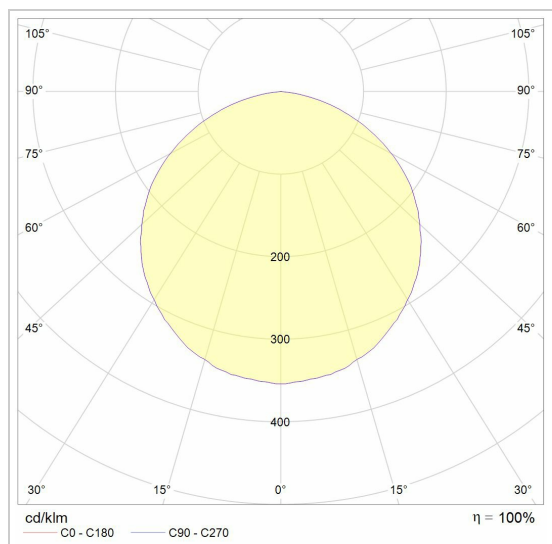

Project _____
Type _____
Nota _____
Aantal _____
Datum _____

CAMELEON XICATO LED

1574.S1/..

inbouwspot

Lichtdistributie

LED

Lamptype	Led
Aantal	1
Vermogen	9,5W
Spanning	700mA
Kelvin	2700K 3000K
Lumen	1300
CRI	80

Fysisch

Type gebruik	Interieur
Type bevestiging	Plafond
Type opening	Rond
Afmetingen opening	Ø80 mm
Inbouwdiepte	125 mm
Afmetingen armatuur	ø89x120 mm
Type veer	S1 - springveren
IP-beschermingsgraad	IP44
Reflector	120°
Gewicht	0,2800 kg