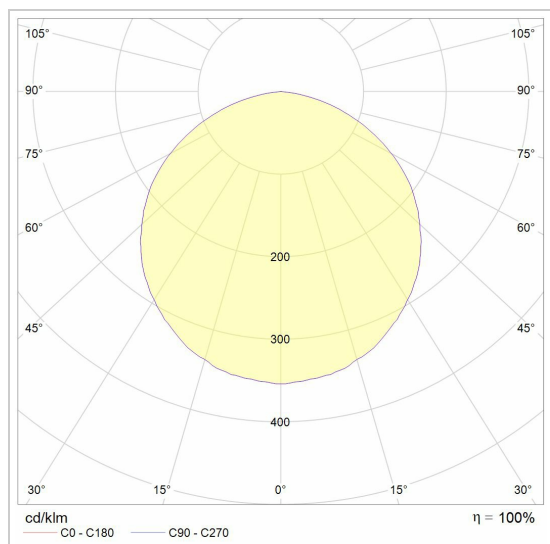

Lichtdistributie

Project _____

Type _____

Nota _____

Aantal _____

Datum _____

LED

Lamptype	Led
Aantal	1
Vermogen	9,5W
Spanning	700mA
Kelvin	2700K | 3000K
Lumen	1300
CRI	80

Fysisch

Type gebruik	Interieur
Type bevestiging	Plafond
Afmetingen armatuur	ø90x120 mm
IP-beschermingsgraad	IP20
Reflector	90°

Elektrisch

Spanning	=700mA
Armatuurklasse	III
Led driver	Niet inbegrepen
Vervangbaarheid lichtbron	Vervangbare lichtbron (enkel LED) door installateur
Energy efficiency	D