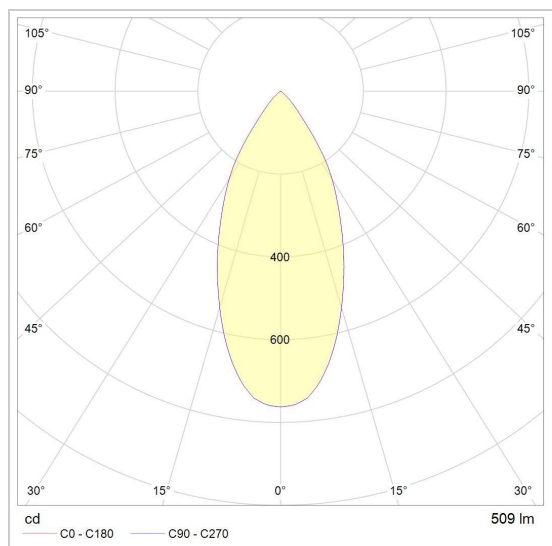

CAMELEON DIM LED

1521.ZX0/..

opbouw plafondverlichting

Lichtdistributie

Project _____

Type _____

Nota _____

Aantal _____

Datum _____

LED

Lamptype	Led
Aantal	1
Vermogen	10W
Spanning	230V
Kelvin	2700K 3000K
Lumen	882
CRI	90

Fysisch

Type gebruik	Interieur
Type bevestiging	Plafond
Afmetingen armatuur	ø90x120 mm
IP-beschermingsgraad	IP20
Reflector	30°