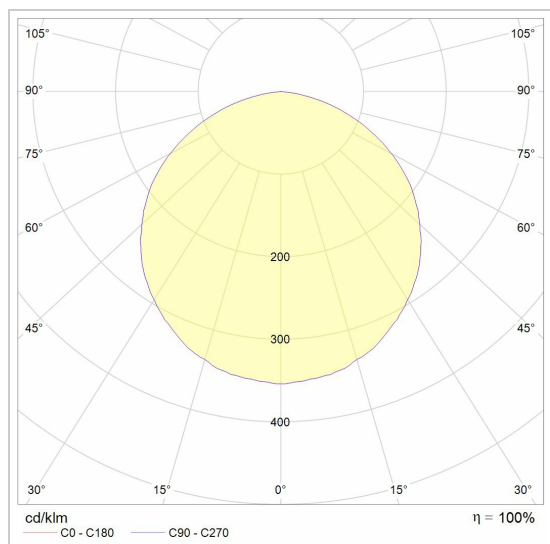

Lichtdistributie

Project _____

Type _____

Nota _____

Aantal _____

Datum _____

LED

Lamptype	Led
Aantal	1
Vermogen	9,5W
Spanning	700mA
Kelvin	2700K | 3000K
Lumen	1300
CRI	80

Fysisch

Type gebruik	Interieur
Type bevestiging	Plafond
Type opening	Rechthoek
Afmetingen opening	145x145 mm
Inbouwdiepte	165 mm
Afmetingen armatuur	160x160x145 mm
Type veer	S1 - springveren
IP-beschermingsgraad	IP20

Elektrisch

Spanning	=700mA
Armatuurklasse	III
Led driver	Niet inbegrepen
Vervangbaarheid lichtbron	Vervangbare lichtbron (enkel LED) door installateur