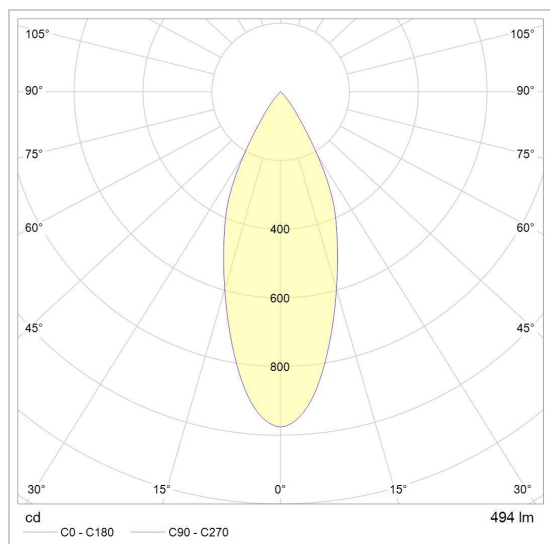

CAMELEON DIM LED

1506.ZX0.S1/..

inbouwspot

Lichtdistributie

Project _____

Type _____

Nota _____

Aantal _____

Datum _____

LED

Lamptype	Led
Aantal	1
Vermogen	10W
Spanning	230V
Kelvin	2700K 3000K
Lumen	882
CRI	90

Fysisch

Type gebruik	Interieur
Type bevestiging	Plafond
Type opening	Rond
Afmetingen opening	Ø80 mm
Inbouwdiepte	125 mm
Afmetingen armatuur	ø89x120 mm
Type veer	S1 - springveren
IP-beschermingsgraad	IP20
Reflector	70°