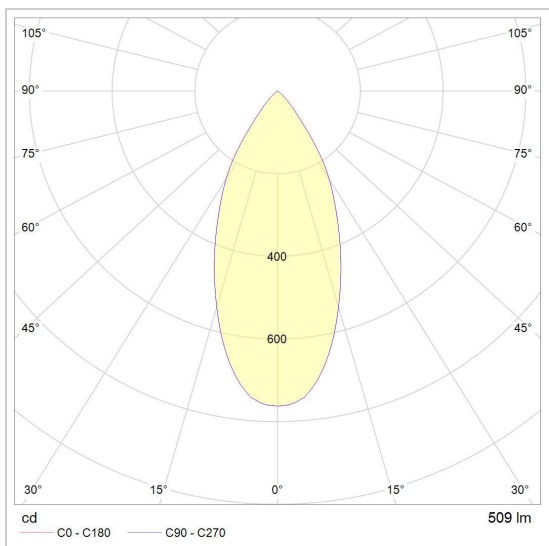

CAMELEON DIM LED

1505.ZX0.S2/..

Lichtdistributie

Project _____
Type _____
Nota _____
Aantal _____
Datum _____

LED

Lamptype	Led
Aantal	1
Vermogen	10W
Spanning	
Kelvin	2700K 3000K
Lumen	860
CRI	90

Fysisch

Type gebruik	Interieur
Type bevestiging	Plafond
Type opening	Rond
Afmeting opening	Ø80 mm
Inbouwdiepte	125 mm
Afmetingen armatuur	ø89x120 mm
Type veer	S2 - bladveren
Richtbaar	In beide vlakken
IP-beschermingsgraad	IP20
Reflector	30°
Gewicht	0,3900 kg

Project _____
Type _____
Nota _____
Aantal _____
Datum _____

CAMELEON DIM LED

1505.ZX0.S2/..

Kleuren

	14	1505.ZX0.S2.14.WW NW
	1M	1505.ZX0.S2.1M.WW NW
	29	1505.ZX0.S2.29.WW NW
	2M	1505.ZX0.S2.2M.WW NW
	45	1505.ZX0.S2.45.WW NW
	55	1505.ZX0.S2.55.WW NW
	59	1505.ZX0.S2.59.WW NW