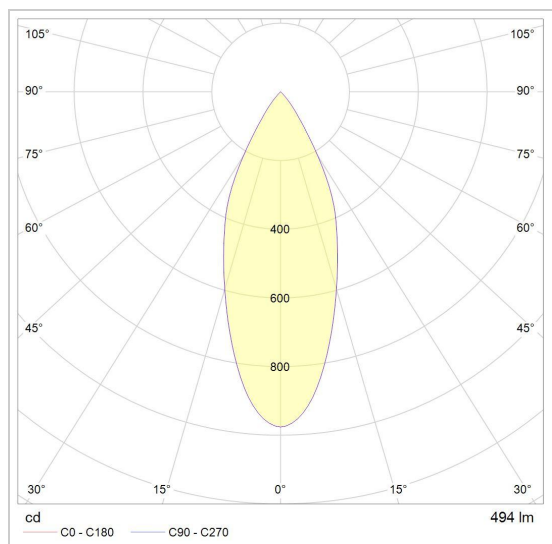

CAMELEON DIM LED

1503.ZX0.S2/..

inbouwspot

Lichtdistributie

Project _____

Type _____

Nota _____

Aantal _____

Datum _____

LED

Lamptype	Led
Aantal	1
Vermogen	10W
Spanning	230V
Kelvin	2700K 3000K
Lumen	882
CRI	90

Fysisch

Type gebruik	Interieur
Type bevestiging	Plafond
Type opening	Rond
Afmetingen opening	Ø80 mm
Inbouwdiepte	135 mm
Afmetingen armatuur	ø89x125 mm
Type veer	S2 - bladveren
IP-beschermingsgraad	IP20
Reflector	95°
Gewicht	0,2500 kg