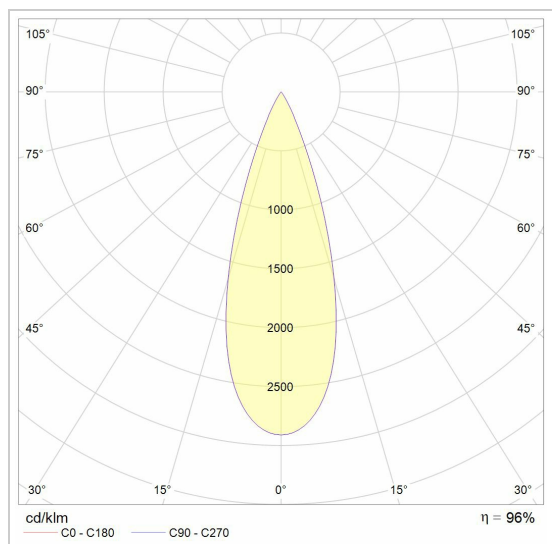

BOOSTER

1486/..

Indirecte verlichting

Lichtdistributie

Project _____

Type _____

Nota _____

Aantal _____

Datum _____

LED

Lamptype	Led
Aantal	1
Vermogen	25,7W
Spanning	1050mA
Kelvin	2700K 3000K
Lumen	3000
CRI	80

Fysisch

Type gebruik	Interieur
Type bevestiging	Vloer
Afmetingen armatuur	150x150x385 mm
IP-beschermingsgraad	IP20