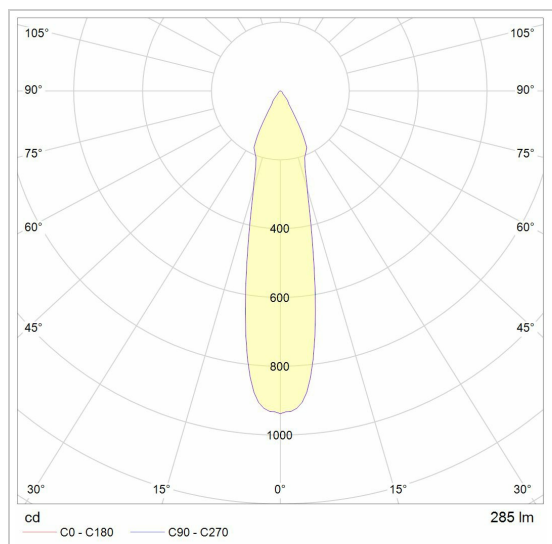

FLEX LITTLE JACOB

1469.300/..

opbouwspot met flexibele arm

Lichtdistributie

Project _____

Type _____

Nota _____

Aantal _____

Datum _____

LED

Lamptype	Led
Aantal	1
Vermogen	3,8W
Spanning	350mA
Kelvin	2700K 3000K
Lumen	467
CRI	80

Fysisch

Type gebruik	Interieur
Type bevestiging	Wand
Afmetingen armatuur	65x40x405 mm
FLEX	300 mm
Richtingstype	In beide vlakken
IP-beschermingsgraad	IP20
Reflector	48°