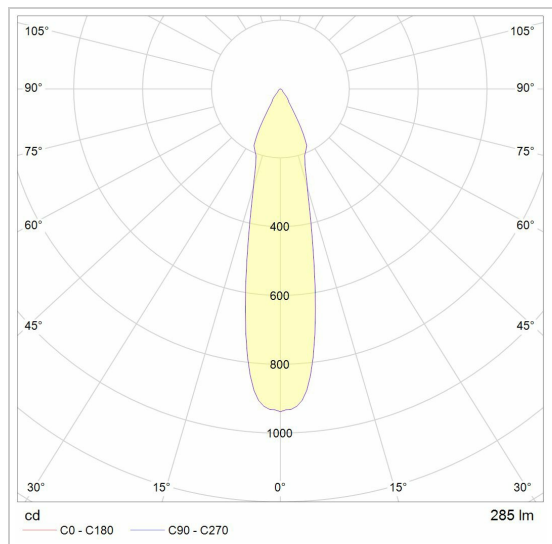

Lichtdistributie

Project _____

Type _____

Nota _____

Aantal _____

Datum _____

LED

Lamptype	Led
Aantal	1
Vermogen	3,8W
Spanning	350mA
Kelvin	2700K | 3000K
Lumen	467
CRI	80

Fysisch

Type gebruik	Interieur
Type bevestiging	Wand
Afmetingen armatuur	65x40x405 mm
FLEX	300 mm
Richtingstype	In beide vlakken
IP-beschermingsgraad	IP20
Reflector	48°

Elektrisch

Spanning	~230V
Armatuurklasse	I
Led driver	Niet inbegrepen
Vervangbaarheid lichtbron	Vervangbare lichtbron (enkel LED) door installateur