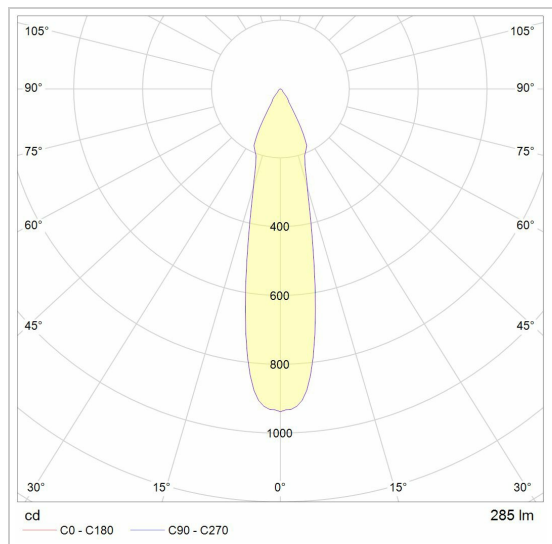

TALLY

1425/..

hanglamp met bolgewricht - stang inkortbaar

Lichtdistributie

Project _____

Type _____

Nota _____

Aantal _____

Datum _____

LED

Lamptype	Led
Aantal	5
Vermogen	3,8W
Spanning	350mA
Kelvin	2700K 3000K
Lumen	467
CRI	80

Fysisch

Type gebruik	Interieur
Type bevestiging	Hanglamp
Afmetingen armatuur	790x45x910 mm
Staaft	800 mm
Eindtype	B3
IP-beschermingsgraad	IP20
Reflector	48°