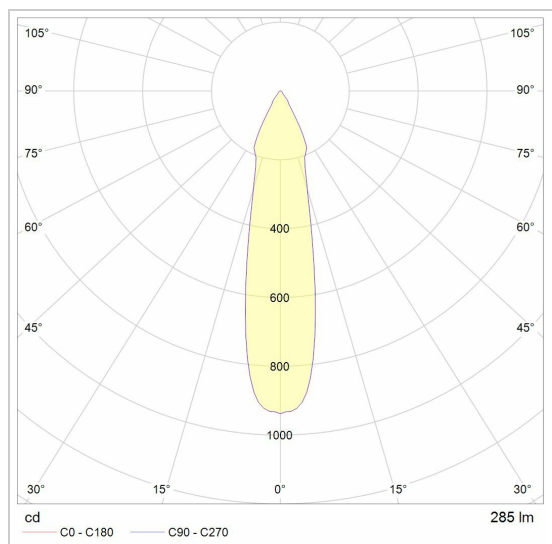

FLEX LITTLE JAMES

1424.300/..

opbouwspot met flexibele arm

Lichtdistributie

Project _____

Type _____

Nota _____

Aantal _____

Datum _____

LED

Lamptype	Led
Aantal	1
Vermogen	3,8W
Spanning	350mA
Kelvin	2700K 3000K
Lumen	467
CRI	80

Fysisch

Type gebruik	Interieur
Type bevestiging	Wand
Type opening	Rond
Afmetingen opening	Ø68 mm
Afmetingen armatuur	80x80x350 mm
FLEX	300 mm
Richtingstype	In beide vlakken
IP-beschermingsgraad	IP20
Reflector	48°
Gewicht	0,2800 kg

Project _____
Type _____
Nota _____
Aantal _____
Datum _____

FLEX LITTLE JAMES

1424.300/..

opbouwspot met flexibele arm

Kleuren

	11 metaalgrijs	1424.300.11.WW NW
	1M wit textuur	1424.300.1M.WW NW
	29 zwart - goud in	1424.300.29.WW NW
	2M zwart textuur	1424.300.2M.WW NW
	47 zwart - wit in	1424.300.47.WW NW
	49 wit - goud in	1424.300.49.WW NW