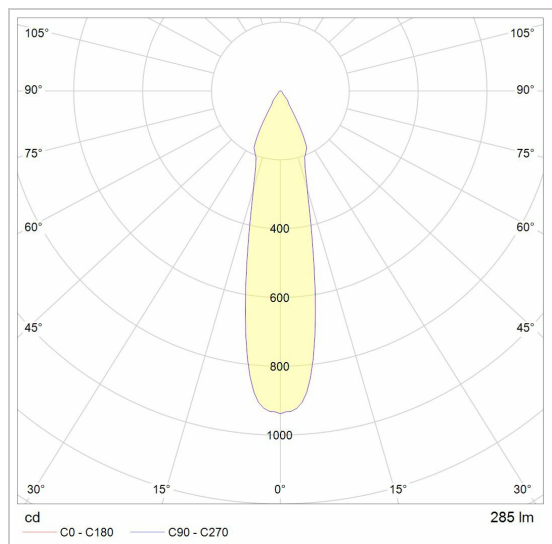

TALLY

1423/..

Lichtdistributie

Project _____
Type _____
Nota _____
Aantal _____
Datum _____

LED

Lamptype	Led
Aantal	3
Vermogen	3,8W
Spanning	
Kelvin	2700K 3000K
Lumen	467
CRI	80

Fysisch

Type gebruik	Interieur
Type bevestiging	Hanglamp
Afmetingen armatuur	450x45x910 mm
Sokkel	L400xB40xH40 mm
Tige	800 mm
Eindtype	B3 - bolgewricht
IP-beschermingsgraad	IP20
Reflector	48°