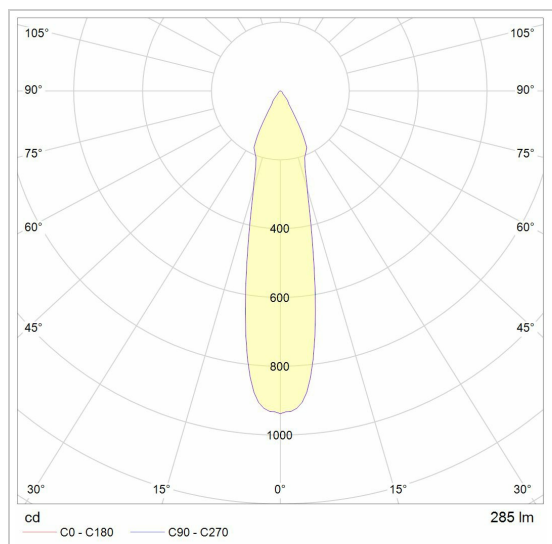

FLEX LITTLE JACOB

1373.300/..

opbouwspot met flexibele arm

Lichtdistributie

Project _____

Type _____

Nota _____

Aantal _____

Datum _____

LED

Lamptype	Led
Aantal	1
Vermogen	3,8W
Spanning	350mA
Kelvin	2700K 3000K
Lumen	467
CRI	80

Fysisch

Type gebruik	Interieur
Type bevestiging	Wand
Type opening	Rond
Afmetingen opening	Ø68 mm
Afmetingen armatuur	80x80x385 mm
FLEX	300 mm
Richtingstype	In beide vlakken
IP-beschermingsgraad	IP20
Reflector	48°
Gewicht	0,4000 kg