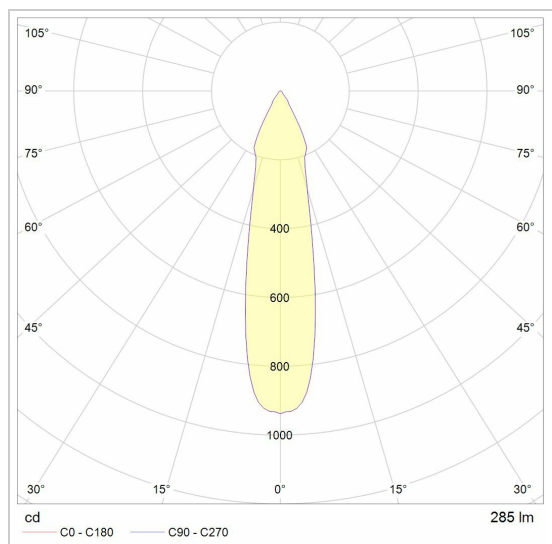

TALLY

1350/..

hanglamp met bolgewricht - stang inkortbaar

Lichtdistributie

Project _____

Type _____

Nota _____

Aantal _____

Datum _____

LED

Lamptype	Led
Aantal	6
Vermogen	3,8W
Spanning	350mA
Kelvin	2700K 3000K
Lumen	467
CRI	80

Fysisch

Type gebruik	Interieur
Type bevestiging	Hanglamp
Afmetingen armatuur	1130x45x910 mm
Staafl	800 mm
Eindtype	B3
IP-beschermingsgraad	IP20
Reflector	48°
Gewicht	6,0000 kg