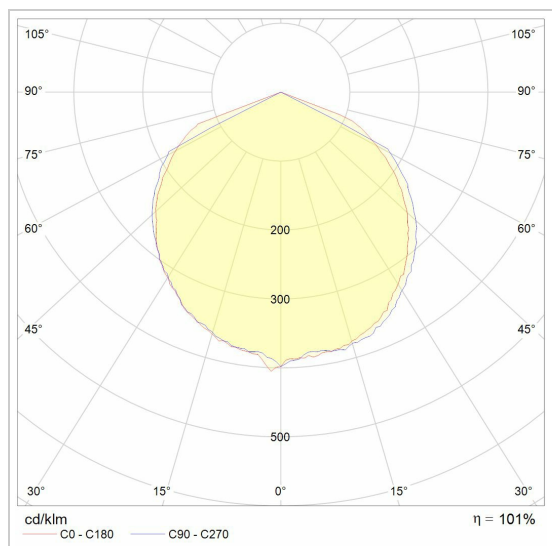

COMPACT LED

1232ALED/..
inbouw wandlicht

Lichtdistributie

Project _____
Type _____
Nota _____
Aantal _____
Datum _____

LED

Lamptype	Led
Aantal	1
Vermogen	13W
Spanning	230V
Kelvin	3000K
Lumen	1000
CRI	80

Fysisch

Type gebruik	Interieur
Type bevestiging	Wand
Type opening	Rechthoek
Afmetingen opening	230x59 mm
Inbouwdiepte	70 mm
Afmetingen armatuur	245x75x63 mm
Type veer	S2 - bladveren
IP-beschermingsgraad	IP20

Elektrisch