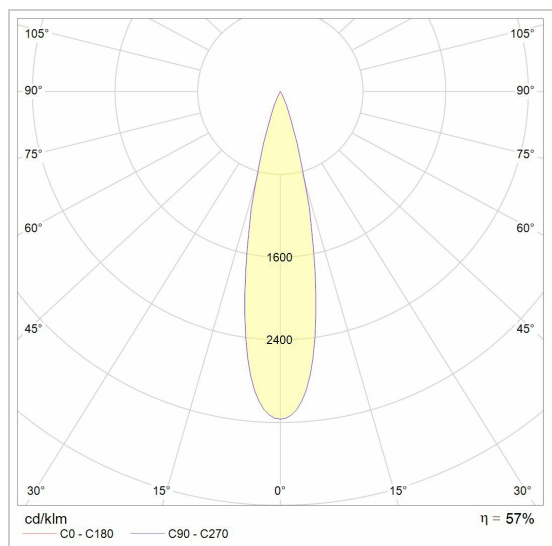

PIVOT XICATO

1229.1300.S1/..

inbouwspot

Lichtdistributie

Project _____

Type _____

Nota _____

Aantal _____

Datum _____

LED

Lamptype	Led
Aantal	1
Vermogen	9,5W
Spanning	700mA
Kelvin	2700K 3000K
Lumen	1300
CRI	80

Fysisch

Type gebruik	Interieur
Type bevestiging	Plafond
Type opening	Rond
Afmetingen opening	Ø120 mm
Inbouwdiepte	75 mm
Afmetingen armatuur	ø126x140 mm
Type veer	S1 - springveren
Richtingstype	In beide vlakken
IP-beschermingsgraad	IP20
Reflector	38°
Gewicht	0,7000 kg