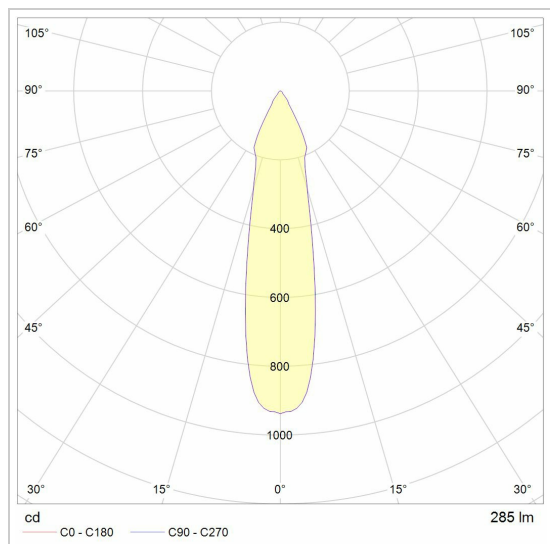

Lichtdistributie

Project _____

Type _____

Nota _____

Aantal _____

Datum _____

LED

Lamptype	Led
Aantal	1
Vermogen	3,8W
Spanning	
Kelvin	2700K | 3000K
Lumen	467
CRI	80

Fysisch

Elektrisch