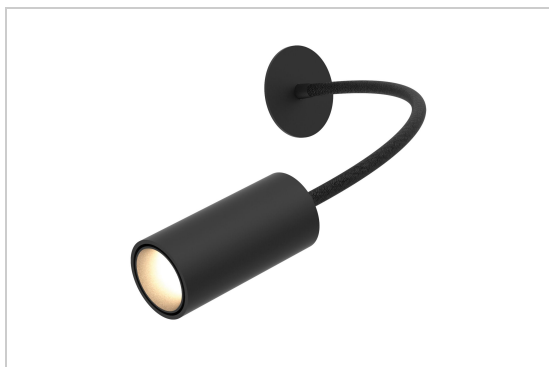

## FLEX LITTLE JACOB

1175.300/..

### LED

Lamptype	Led
Aantal	1
Vermogen	3,8W
Spanning	
Kelvin	2700K   3000K
Lumen	467
CRI	80