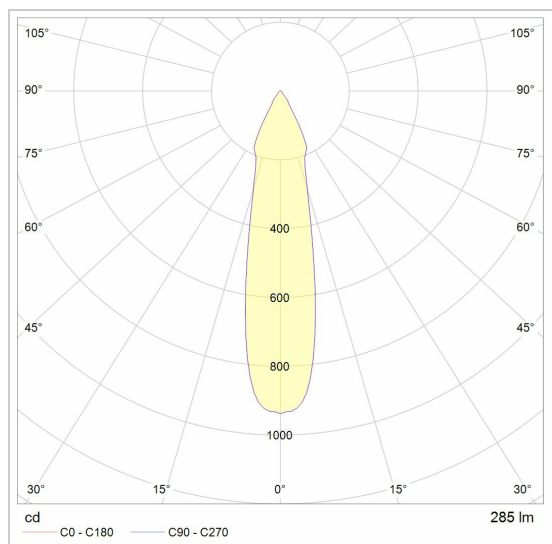

FLEX LITTLE JAMES

1089.300/..

opbouwspot met flexibele arm

Lichtdistributie

Project _____

Type _____

Nota _____

Aantal _____

Datum _____

LED

Lamptype	Led
Aantal	1
Vermogen	3,8W
Spanning	350mA
Kelvin	2700K 3000K
Lumen	467
CRI	80

Fysisch

Type gebruik	Interieur
Type bevestiging	Wand
Afmetingen armatuur	60x40x380 mm
FLEX	300 mm
Richtingstype	In beide vlakken
IP-beschermingsgraad	IP20
Reflector	48°

Project _____
Type _____
Nota _____
Aantal _____
Datum _____

FLEX LITTLE JAMES

1089.300/..
opbouwspot met flexibele arm

Kleuren

	11 metaalgrijs	1089.300.11.WW NW
	1M wit textuur	1089.300.1M.WW NW
	29 zwart - goud in	1089.300.29.WW NW
	2M zwart textuur	1089.300.2M.WW NW
	47 zwart - wit in	1089.300.47.WW NW
	49 wit - goud in	1089.300.49.WW NW