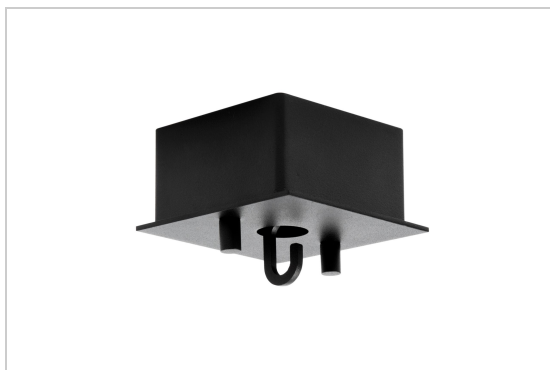

## ROSETTE HOOK

068/..

Project \_\_\_\_\_

Type \_\_\_\_\_

Nota \_\_\_\_\_

Aantal \_\_\_\_\_

Datum \_\_\_\_\_

### Fysisch

Type gebruik	Interieur
Type bevestiging	Plafond
Sokkel	65x65 mm
Afmetingen armatuur	80x80x40 mm
IP-beschermingsgraad	IP20
Gewicht	0,4200 kg