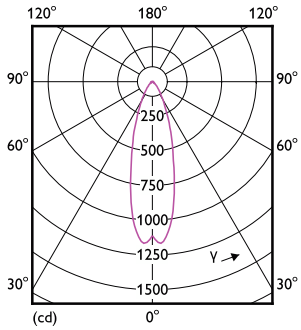

Product gegevens

Algemene informatie	
Lampvoet	E27 [E27]
Nominale levensduur	25.000 hr
Schakelcyclus	50.000
Lamptype	LED
Meetreferentie van lichtstroom	Narrow Cone
Conform EU RoHS-richtlijn	Ja

Gegevens lichttechniek	
Kleurcode	927 [CCT of 2700K]
Bundelhoek (nom.)	25 graden
Lichtstroom	500 lm
Lichtsterkte (nom.)	1.500 cd
Kleuraanduiding	Warmwit (WW)
Gecorreleerde kleurtemperatuur (nom)	2700 K
Lichtrendement (gespec.) (nom.)	83 lm/W
Kleurconsistentie	<6
Kleurweergave-index (CRI)	90
LLMF bij einde nominale levensduur (nom.)	70 %
Lichtstroom in conus van 90° (nom.)	500 lm

Maatschets

Product	D	C
MAS LEDspot VLE D 6-50W 927 PAR20 25D	65 mm	85 mm

Fotometrische gegevens

Accent Lighting Spots - MAS LEDspot VLE D 6-50W 927 PAR20 25D

Spectral Power Distribution Colour - MAS LEDspot VLE D 6-50W 927 PAR20 25D

MASTER VALUE LED-spot PAR

Fotometrische gegevens

Light Distribution Diagram - MAS LEDspot VLE D 6-50W 927 PAR20 25D

Levensduur

Life Expectancy Diagram - MAS LEDspot VLE D 6-50W 927 PAR20 25D

Lumen Maintenance Diagram - MAS LEDspot VLE D 6-50W 927 PAR20 25D