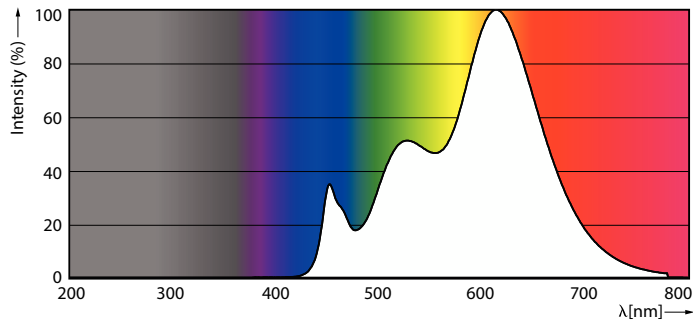

Product gegevens

Algemene informatie	
Lampvoet	E27 [E27]
Nominale levensduur	25.000 hr
Schakelcyclus	50.000
Lamptype	LED
Meetreferentie van lichtstroom	Narrow Cone
Conform EU RoHS-richtlijn	Ja

Gegevens lichttechniek	
Kleurcode	927 [CCT of 2700K]
Bundelhoek (nom.)	25 graden
Lichtstroom	500 lm
Lichtsterkte (nom.)	1.500 cd
Kleuraanduiding	Warmwit (WW)
Gecorreleerde kleurtemperatuur (nom)	2700 K
Lichtrendement (gespec.) (nom.)	83 lm/W
Kleurconsistentie	<6
Kleurweergave-index (CRI)	90
LLMF bij einde nominale levensduur (nom.)	70 %
Lichtstroom in conus van 90° (nom.)	500 lm

Flikkerwaarde (PstLM)	1
Stroboscoopeffectwaarde (SVM)	0,4
Photobiological safety according to EN 62471	RG1

Bedrijfs- en elektrische gegevens	
Ingangsfrequentie	50 to 60 Hz
Ingangsfrequentie	50 tot 60 Hz
Energieverbruik	6 W
Lampstroom (nom.)	40 mA
Overeenkomstig vermogen	50 W
Opstarttijd (nom.)	0,5 s
Opwarmtijd tot 60% licht	0,5 s
Arbeidsfactor	0,7
Spanning (nom.)	220-240 V

Operationele temperatuur	
T-behuizing maximaal (nom.)	80 °C

MASTER VALUE LED-spot PAR

Dimbaarheid en regelsystemen	
Dimbaar	Alleen met specifieke dimmers
Eigenschappen behuizing en afmetingen	
Lampafwerking	Helder
Lampvorm	PAR 20 [PAR 63 mm]
Keurmerken en classificaties	
Energie-efficiëntielabel	F
Geschikt voor accentverlichting	Ja
Energieverbruik kWh/1.000 uur	6 kWh
EPREL-registratienummer	1121750
EyeComfort	Ja
Productgegevens	
Productnaam voor bestelling	MAS LEDspot VLE D 6-50W 927 PAR20 25D

Maatschets

Product	D	C
MAS LEDspot VLE D 6-50W 927 PAR20 25D	65 mm	85 mm

Fotometrische gegevens

Accent Lighting Spots - MAS LEDspot VLE D 6-50W 927 PAR20 25D

Spectral Power Distribution Colour - MAS LEDspot VLE D 6-50W 927 PAR20 25D