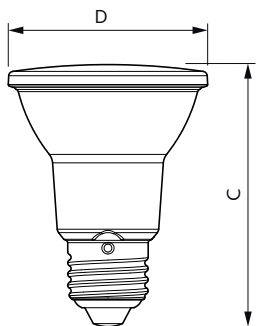

MASTER VALUE LED-spot PAR

Dimbaarheid en regelsystemen	
Dimbaar	Alleen met specifieke dimmers
Eigenschappen behuizing en afmetingen	
Lampafwerking	Helder
Lampvorm	PAR 20 [PAR 63 mm]
Keurmerken en classificaties	
Energie-efficiëntielabel	F
Geschikt voor accentverlichting	Ja
Energieverbruik kWh/1.000 uur	6 kWh
EPREL-registratienummer	1121750
EyeComfort	Ja
Productgegevens	
Productnaam voor bestelling	MAS LEDspot VLE D 6-50W 927 PAR20 25D

Volledige productnaam	MAS LEDspot VLE D 6-50W 927 PAR20 25D
Full EOC	871951444304400
Bestelcode	44304400
Materiaalnr. (12NC)	929003485702
Lokale code	8719514443044
Numerator - Aantal per pak	1
EAN/UPC - product/behuizing	8719514443044
Numerator - Dozen per buitendoos	6
EAN/UPC - Case	8719514443051

Maatschets

Product	D	C
MAS LEDspot VLE D 6-50W 927 PAR20 25D	65 mm	85 mm

Fotometrische gegevens