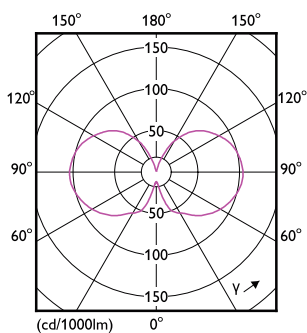

Product gegevens

Algemene informatie		Lichtrendement (gespec.) (nom.)	
Lampvoet	E27 [E27]	Lichtrendement (gespec.) (nom.)	136,00 lm/W
Nominale levensduur	15.000 hr	Kleurconsistentie	<6
Schakelcyclus	20.000	Kleurweergave-index (CRI)	90
Lamptype	LED	LLMF bij einde nominale levensduur (nom.)	70 %
Meetreferentie van lichtstroom	Sphere	Flikkerwaarde (PstLM)	1
CE-markering	Ja	Stroboscoopeffectwaarde (SVM)	0,4
Conform EU RoHS-richtlijn	Ja	Photobiological safety according to EN 62471	RGO
Gegevens lichttechniek		Bedrijfs- en elektrische gegevens	
Kleurcode	927 [CCT of 2700K]	Ingangsfrequentie	50 to 60 Hz
Lichtstroom	806 lm	Ingangsfrequentie	50 tot 60 Hz
Kleuraanduiding	Warmwit (WW)	Energieverbruik	5,9 W
Gecorreleerde kleurtemperatuur (nom)	2700 K	Lampstroom (nom.)	35 mA
		Overeenkomstig vermogen	60 W

Energie-efficiëntielabel	D
Energieverbruik kWh/1.000 uur	6 kWh

EPREL-registratienummer	574368
EyeComfort	Ja

Productgegevens

Productnaam voor bestelling	MAS VLE LEDBulb D5.9-60W E27 927 ST64CLG
Volledige productnaam	MASTER VLE LEDBulb D5.9-60W E27 927 ST64CLG
Full EOC	871951434796000
Bestelcode	34796000
Materiaalnr. (12NC)	929003059402
Lokale code	34796000
Numerator - Aantal per pak	1
EAN/UPC - product/behuizing	8719514347960
Numerator - Dozen per buitendoos	10
EAN/UPC - Case	8719514347977

Maatschets

Product	D	C
MAS VLE LEDBulb D5.9-60W E27 927 ST64CLG	64 mm	140 mm

Fotometrische gegevens

Light Distribution Diagram - MAS VLE LEDBulb D5.9-60W E27 927 ST64CLG

Spectral Power Distribution Colour - MAS VLE LEDBulb D5.9-60W E27 927 ST64CLG