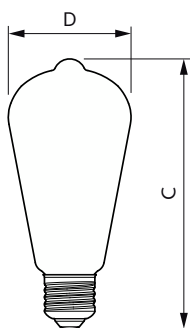

Maatschets

Product	D	C
MAS VLE LEDBulb D5.9-60W E27 927 ST64CLG	64 mm	140 mm

Fotometrische gegevens

Light Distribution Diagram - MAS VLE LEDBulb D5.9-60W E27 927 ST64CLG

Spectral Power Distribution Colour - MAS VLE LEDBulb D5.9-60W E27 927 ST64CLG