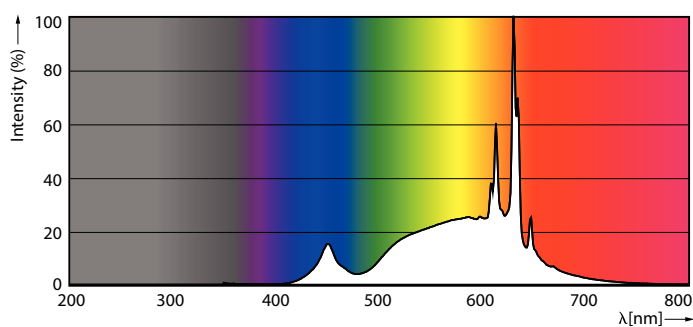

MASTER Value LEDbulb

MASTER VLE LEDBulb D5.9-60W E27 927 ST64CLG

Met een klassieke vormgeving combineren deze LED-filamentlampen de klassieke vormen van gloeilampen met de voordelen van de duurzame LED-technologie. Deze MASTER Value LED-lampen leveren meer energiebesparingen op dan normale LED-lampen. Tegelijkertijd behouden ze een goede lichtkwaliteit, wat nog wordt versterkt door de uitstekende dimprestaties (dimbare, glazen LED-lampen). MASTER Value LED-lampen zorgen voor aanzienlijke energiebesparingen, gebruiken 30% minder energie in vergelijking met normale LED-lampen en bieden een uitstekende lichtkwaliteit. Met een levensduur van 15.000 uur verlagen deze dimbare, glazen LED-lampen ook de onderhoudskosten.

Product gegevens

Algemene informatie		Lichtrendement (gespec.) (nom.)	
Lampvoet	E27 [E27]	Lichtrendement (gespec.) (nom.)	136,00 lm/W
Nominale levensduur	15.000 hr	Kleurconsistentie	<6
Schakelcyclus	20.000	Kleurweergave-index (CRI)	90
Lamptype	LED	LLMF bij einde nominale levensduur (nom.)	70 %
Meetreferentie van lichtstroom	Sphere	Flikkerwaarde (PstLM)	1
CE-markering	Ja	Stroboscoopeffectwaarde (SVM)	0,4
Conform EU RoHS-richtlijn	Ja	Photobiological safety according to EN 62471	RGO
Gegevens lichttechniek		Bedrijfs- en elektrische gegevens	
Kleurcode	927 [CCT of 2700K]	Ingangsfrequentie	50 to 60 Hz
Lichtstroom	806 lm	Ingangsfrequentie	50 tot 60 Hz
Kleuraanduiding	Warmwit (WW)	Energieverbruik	5,9 W
Gecorreleerde kleurtemperatuur (nom)	2700 K	Lampstroom (nom.)	35 mA
		Overeenkomstig vermogen	60 W

Maatschets

Product	D	C
MAS VLE LEDBulb D5.9-60W E27 927 ST64CLG	64 mm	140 mm

Fotometrische gegevens

Light Distribution Diagram - MAS VLE LEDBulb D5.9-60W E27 927 ST64CLG

Spectral Power Distribution Colour - MAS VLE LEDBulb D5.9-60W E27 927 ST64CLG