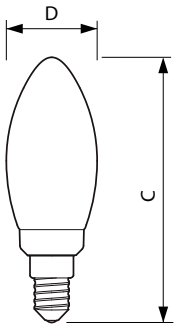

EAN/UPC - Case	8719514347410
----------------	---------------

Maatschets

Product	D	C
CorePro LEDCandleND4.3-40W E14 840B35CLG	35 mm	97 mm

Fotometrische gegevens

Spectral Power Distribution Colour - CorePro LEDCandleND4.3-40W E14
840B35CLG