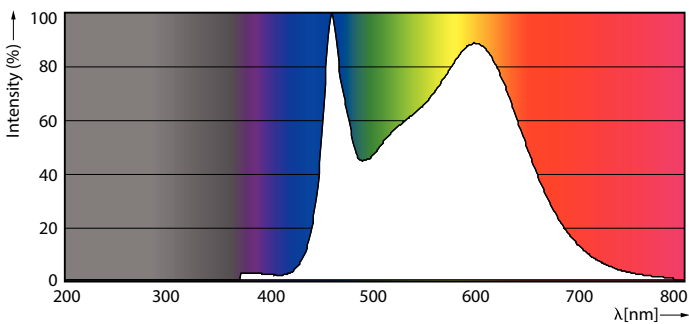

Fotometrische gegevens

Spectral Power Distribution Colour - CorePro LEDCandleND4.3-40W E14
840B35CLG

Accent Lighting Spots - CorePro LEDCandleND4.3-40W E14 840B35CLG