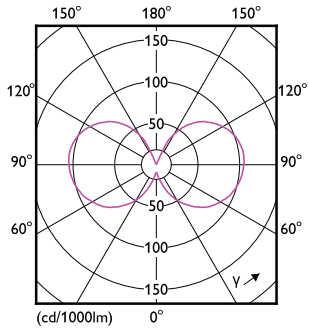

CorePro LED kaars- en kogellampen - Glas

Fotometrische gegevens

Light Distribution Diagram - CorePro LEDCandleND4.3-40W E14 840B35CLG