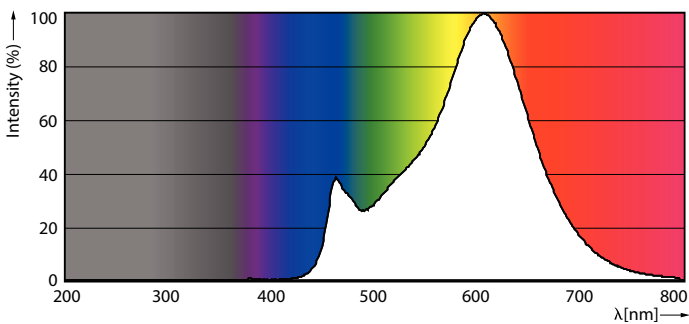

Fotometrische gegevens

Spectral Power Distribution Colour - CorePro LEDLusterND4.3-40W E14 827P45CLG