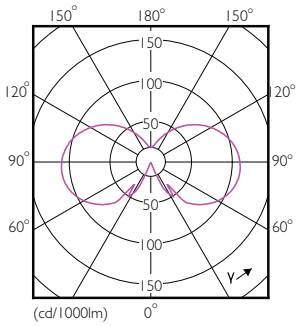

Maatschets

Product	D	C
CorePro LEDLusterND4.3-40W E14 827P45CLG	45 mm	82 mm

Fotometrische gegevens

Spectral Power Distribution Colour - CorePro LEDLusterND4.3-40W E14 827P45CLG

General uniform lighting - CorePro LEDLusterND4.3-40W E14 827P45CLG

CorePro LED kaars- en kogellampen - Glas

Fotometrische gegevens

Light Distribution Diagram - CorePro LEDLusterND4.3-40W E14 827P45CLG

Levensduur

Life Expectancy Diagram - CorePro LEDLusterND4.3-40W E14 827P45CLG