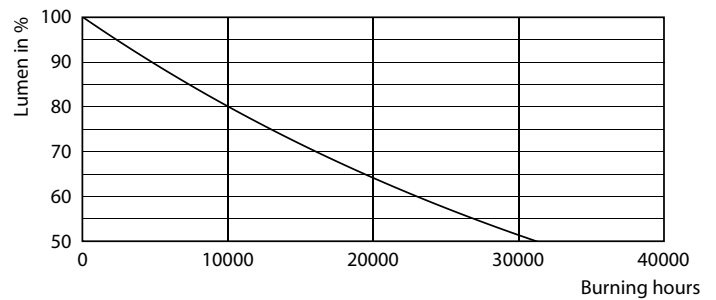

CorePro LED kaars- en kogellampen - Glas

Fotometrische gegevens

Light Distribution Diagram - CorePro LEDLusterND4.3-40W E14 827P45CLG

Levensduur

Life Expectancy Diagram - CorePro LEDLusterND4.3-40W E14 827P45CLG