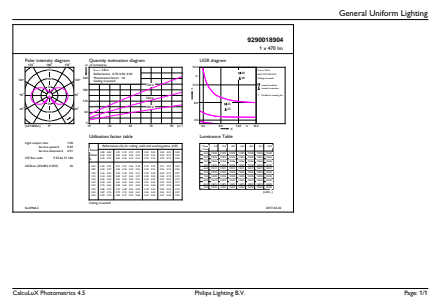

Maatschets

Product	D	C
CorePro LEDLusterND4.3-40W E14 827P45CLG	45 mm	82 mm

Fotometrische gegevens

Spectral Power Distribution Colour - CorePro LEDLusterND4.3-40W E14 827P45CLG

General uniform lighting - CorePro LEDLusterND4.3-40W E14 827P45CLG