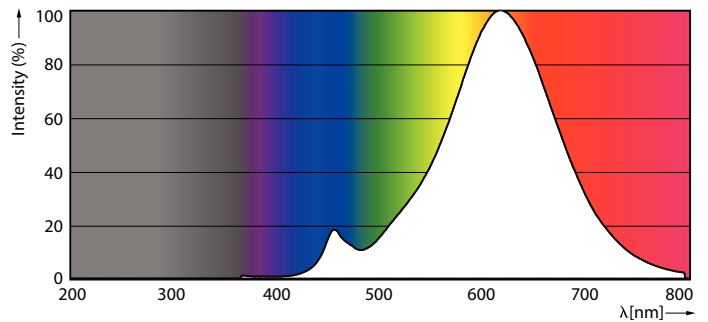

Fotometrische gegevens

General uniform lighting - CorePro LEDBulbND 7-60W E27 ST64 827CL G

Spectral Power Distribution Colour - CorePro LEDBulbND 7-60W E27 ST64 827CL G