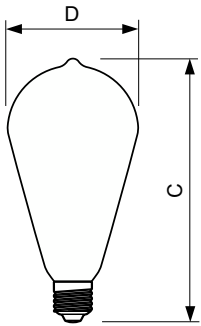

Maatschets

Product	D	C
CorePro LEDBulbND 7-60W E27 ST64 827CL G	64 mm	140 mm

Fotometrische gegevens

General uniform lighting - CorePro LEDBulbND 7-60W E27 ST64 827CL G

Spectral Power Distribution Colour - CorePro LEDBulbND 7-60W E27 ST64 827CL G