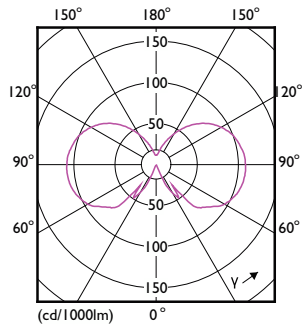

Maatschets

Product	D	C
CorePro LEDBulbND 7-60W E27 ST64 827CL G	64 mm	140 mm

Fotometrische gegevens

General uniform lighting - CorePro LEDBulbND 7-60W E27 ST64 827CL G

Spectral Power Distribution Colour - CorePro LEDBulbND 7-60W E27 ST64 827CL G

CorePro LEDbulb - Glas

Fotometrische gegevens

Light Distribution Diagram - CorePro LEDBulbND 7-60W E27 ST64 827CL G

Levensduur

Life Expectancy Diagram - CorePro LEDBulbND 7-60W E27 ST64 827CL G

Lumen Maintenance Diagram - CorePro LEDBulbND 7-60W E27 ST64 827CL G