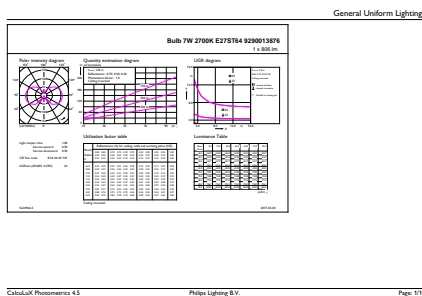

Maatschets

Product	D	C
CorePro LEDBulbND 7-60W E27 ST64 827CL G	64 mm	140 mm

Fotometrische gegevens

General uniform lighting - CorePro LEDBulbND 7-60W E27 ST64 827CL G

Spectral Power Distribution Colour - CorePro LEDBulbND 7-60W E27 ST64 827CL G