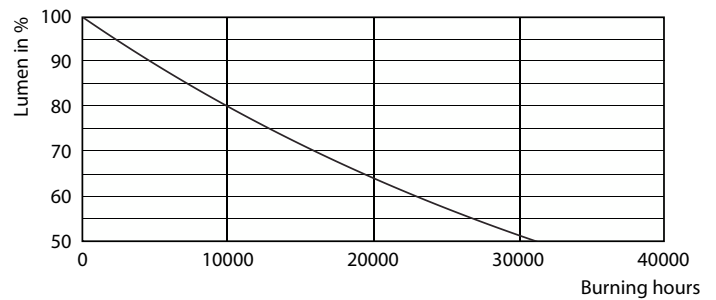

CorePro LEDbulb - Glas

Fotometrische gegevens

Light Distribution Diagram - CorePro LEDBulbND 7-60W E27 ST64 827CL G

Levensduur

Life Expectancy Diagram - CorePro LEDBulbND 7-60W E27 ST64 827CL G

Lumen Maintenance Diagram - CorePro LEDBulbND 7-60W E27 ST64 827CL G