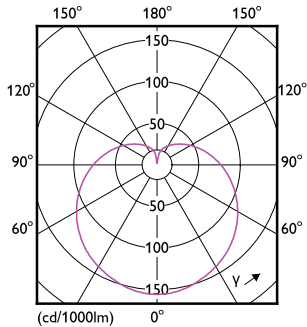

CorePro LED kaars- en kogellampen - Plastic

Fotometrische gegevens

Light Distribution Diagram - CorePro lustre ND 7-60W E14 840 P48 FR