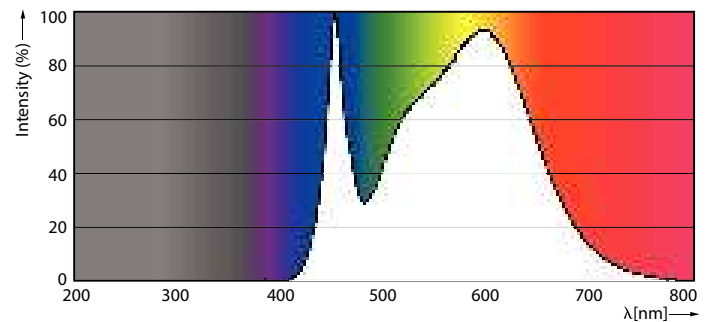

General uniform lighting - CorePro lustre ND 7-60W E14 840 P48 FR

Spectral Power Distribution Colour - CorePro lustre ND 7-60W E14 840 P48 FR