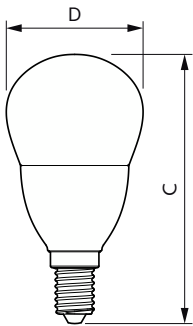

Product gegevens

Algemene informatie		Kleurweergave-index (CRI)	
Lampvoet	E14 [E14]		80
Nominale levensduur	15.000 hr	LLMF bij einde nominale levensduur (nom.)	70 %
Schakelcyclus	50.000	Flikkerwaarde (PstLM)	1
Lamptype	LED	Stroboscoopeffectwaarde (SVM)	0,4
Meetreferentie van lichtstroom	Sphere	Photobiological safety according to EN 62471	RG1
CE-markering	Ja	Bedrijfs- en elektrische gegevens	
Conform EU RoHS-richtlijn	Ja	Ingangsfrequentie	50 to 60 Hz
Gegevens lichttechniek		Ingangsfrequentie	50 tot 60 Hz
Kleurcode	840 [CCT of 4000K]	Energieverbruik	7 W
Lichtstroom	806 lm	Lampstroom (nom.)	59 mA
Kleuraanduiding	Koelwit (CW)	Overeenkomstig vermogen	60 W
Geccorreleerde kleurtemperatuur (nom.)	4000 K	Opstarttijd (nom.)	0,5 s
Lichtrendement (gespec.) (nom.)	115,00 lm/W	Opwarmtijd tot 60% licht	0,5 s
Kleurconsistentie	<6	Arbeidsfactor	0,51

CorePro LED kaars- en kogellampen - Plastic

Spanning (nom.)	220-240 V
Operationele temperatuur	
T-behuizing maximaal (nom.)	87 °C
Dimbaarheid en regelsystemen	
Dimbaar	Nee
Eigenschappen behuizing en afmetingen	
Lampafwerking	Mat
Lampvorm	P48 [P 48 mm]
Keurmerken en classificaties	
Energie-efficiëntielabel	E
Energieverbruik kWh/1.000 uur	7 kWh
EPREL-registratienummer	453216

Maatschets

Product	D	C
CorePro lustre ND 7-60W E14 840 P48 FR	48 mm	95 mm

Fotometrische gegevens

General uniform lighting - CorePro lustre ND 7-60W E14 840 P48 FR

Spectral Power Distribution Colour - CorePro lustre ND 7-60W E14 840 P48 FR