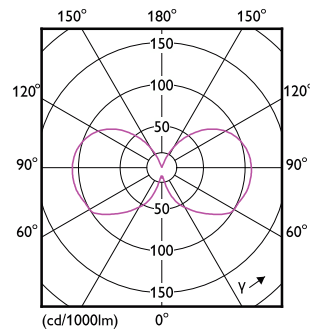

Maatschets

Product	D	C
CorePro LEDcapsule 3.2-40W ND G9 830	16,5 mm	54 mm

Fotometrische gegevens

General uniform lighting - CorePro LEDcapsule 3.2-40W ND G9 830

Light Distribution Diagram - CorePro LEDcapsule 3.2-40W ND G9 830