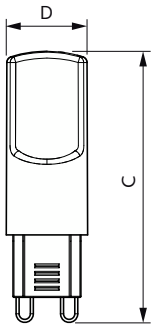

Operationele temperatuur	
T-behuizing maximaal (nom.)	82 °C

CorePro LEDcapsule MV - G9

Dimbaarheid en regelsystemen

Dimbaar	Nee
---------	-----

Eigenschappen behuizing en afmetingen

Lampafwerking	Helder
Lampvorm	Capsule

Maatschets

Product	D	C
CorePro LEDcapsule 3.2-40W ND G9 830	16,5 mm	54 mm

Fotometrische gegevens

General uniform lighting - CorePro LEDcapsule 3.2-40W ND G9 830

Light Distribution Diagram - CorePro LEDcapsule 3.2-40W ND G9 830