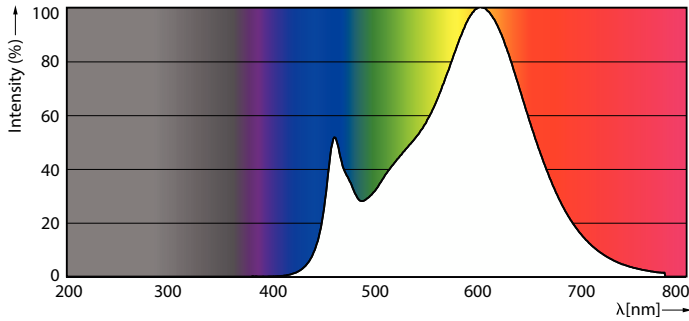

CorePro LEDcapsule MV - G9

Fotometrische gegevens

Spectral Power Distribution Colour - CorePro LEDcapsule 3.2-40W ND G9 830