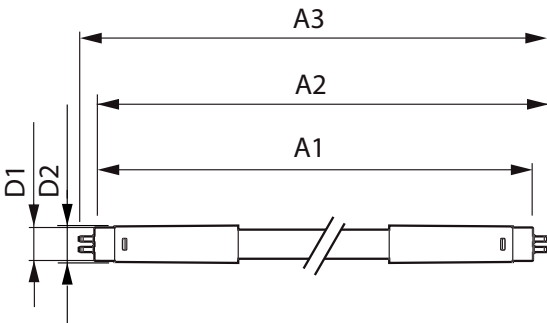

LEDtube Mains T5

Regelsystemen en Dimmers

Dimbaar	Nee

Mechanische eigenschappen en Behuizing

Lampafwerking	Mat
Lampmateriaal	Glas
Productlengte	1500 mm
Lampvorm	Buis, dubbelkneeps

Goedkeuring en Toepassing

Energie-efficiëntieklasse	D
Energiebesparend product	Yes
Goedkeuringsmerktekens	RoHS compliance CE-markering KEMA Keur-certificaat
Energieverbruik kWh/1.000 uur	36 kWh

EPREL-registratienummer	403646

Productgegevens

Volledige productcode	871951429050100
Productnaam voor bestelling	MAS LEDtube 1500mm UO 36W 830 T5
EAN/UPC - Product	8719514290501
Bestelcode	29050100
Lokale code	29050100
Numerator - Aantal per pak	1
Numerator - Dozen per buitendoos	10
SAP-materiaal	929002474802
Nettogewicht SAP (per stuk)	0,196 kg

Maatschets

TLED 1500mm Mains 36W 5200lm 3000K G5

Product	D1	D2	A1	A2	A3
MAS LEDtube 1500mm UO 36W 830 T5	15,5 mm	18,8 mm	1449 mm	1456,1 mm	1463,2 mm

Fotometrische gegevens

LEDtube MAS 36W G5 5200lm 830