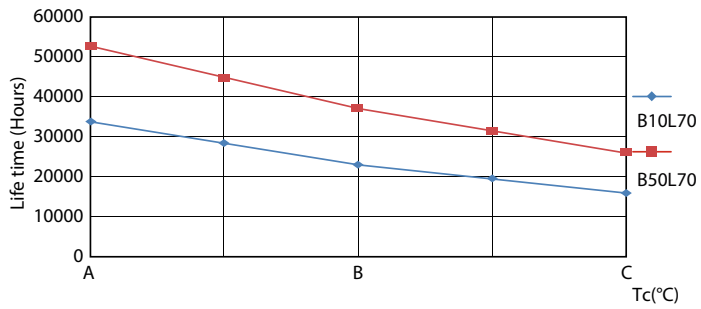

LEDtube Mains T5

Levensduur

LEDtube 50K LifetimeVsTc-LED