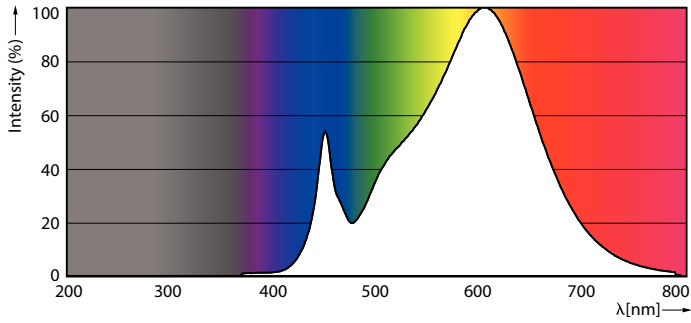

LEDtube Mains T5

Fotometrische gegevens

LEDtube MAS 36W G5 5200lm 830