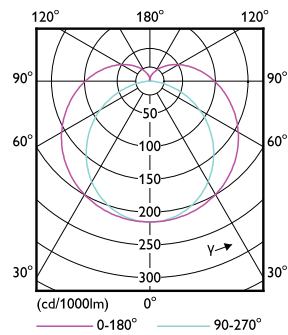

Maatschets

TLED 1500mm Mains 36W 5200lm 3000K G5

Product	D1	D2	A1	A2	A3
MAS LEDtube 1500mm UO 36W 830 T5	15,5 mm	18,8 mm	1449 mm	1456,1 mm	1463,2 mm

Fotometrische gegevens

LEDtube MAS 36W G5 5200lm 830

LEDtube MAS 36W G5 5200lm

LEDtube Mains T5

Fotometrische gegevens

LEDtube MAS 36W G5 5200lm 830

Levensduur

LEDtube 50K-LED

LEDtube 50K FailureRate-LED

LEDtube MAS 36W 50K LumenVsTc

LEDtube 50K-LMP