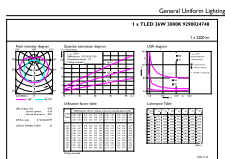

Maatschets

TLED 1500mm Mains 36W 5200lm 3000K G5

Product	D1	D2	A1	A2	A3
MAS LEDtube 1500mm UO 36W 830 T5	15,5 mm	18,8 mm	1449 mm	1456,1 mm	1463,2 mm

Fotometrische gegevens

LEDtube MAS 36W G5 5200lm 830

LEDtube MAS 36W G5 5200lm